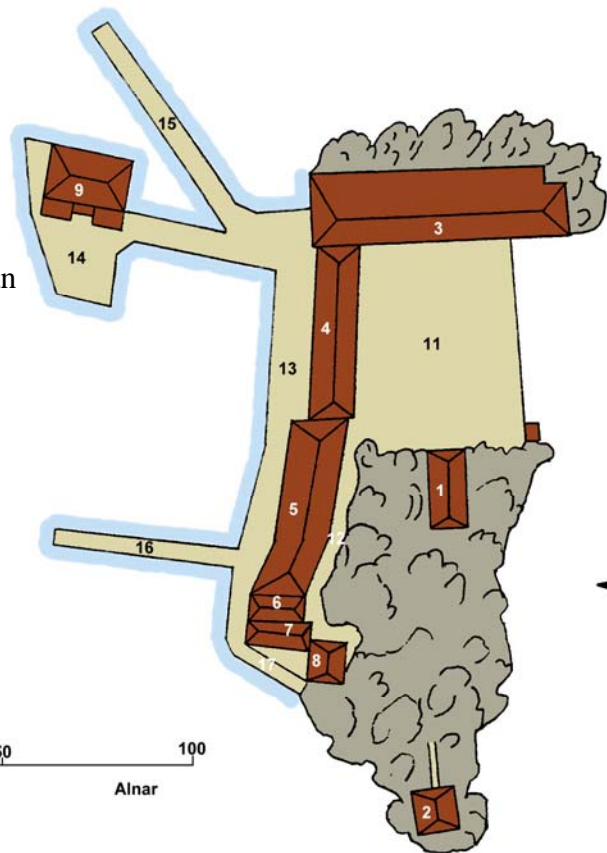

Charta
Öfwer

Grosshandlaren Herr Petter Ekmans
Tillhöriga utj GÖTHEBORGS Södra
Skiärgård Götheborgs fögderi västra
Hisings Härad Öckerö Sochn på Hem,,
manet Boviks ägor och ängön beläg,,
na Sillsalterie och Trankokeriewärk
med Tillhörigheter. Efter anmodan
affad i Marly månad år 1729
af underteknad

1. En Byggning två våningar hög
2. En Dito Byggning med en Brygga =a
3. Et Salterie med til Byggnad på Norra sidan
4. Et Salterie
5. Et Dito
6. En Saltbod
7. En Dito
8. En Materialsbod
9. Ett Trankok
10. Ett Hemlighus
11. En Plan
12. En Dito
13. En Dito Plan
14. En Plan öfwer Grumsdammen
15. En Brygga
16. En Dito
17. En Dito Brygga